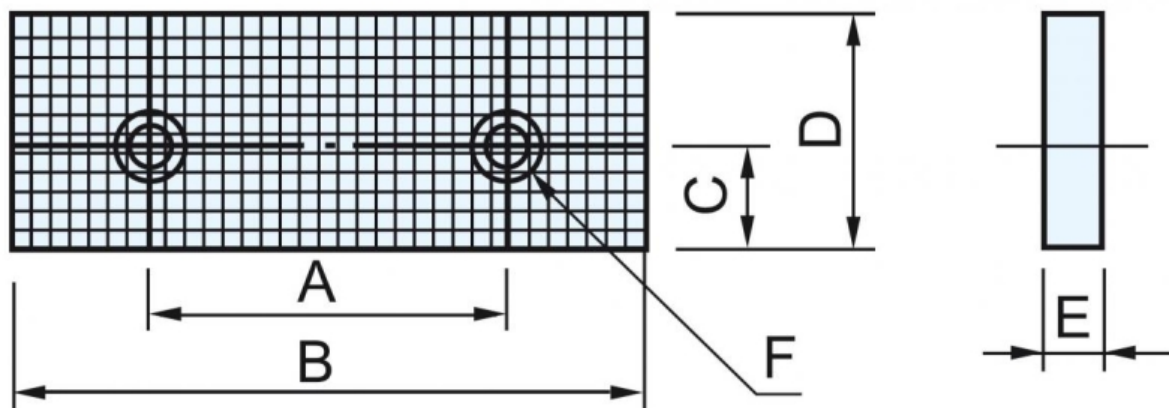

**Bernardo Riffelbacken RJ 200 - 2 Stk. Backen für PHV / CHV  
[B28-3008]**

Statt: € 296,40

**€ 279,-**inkl. MwSt.  
- 6 %

Der Bernardo Riffelbacken RJ 200 - 2 Stk. Backen für PHV / CHV ist ein Produkt von Bernardo. Es handelt sich um das Modell 28-3008.

**Technische Daten:****Allgemeine Daten**

A:	120 mm
B:	200 mm
C:	28 mm
D:	63 mm
E:	18 mm
F:	M12 x 25