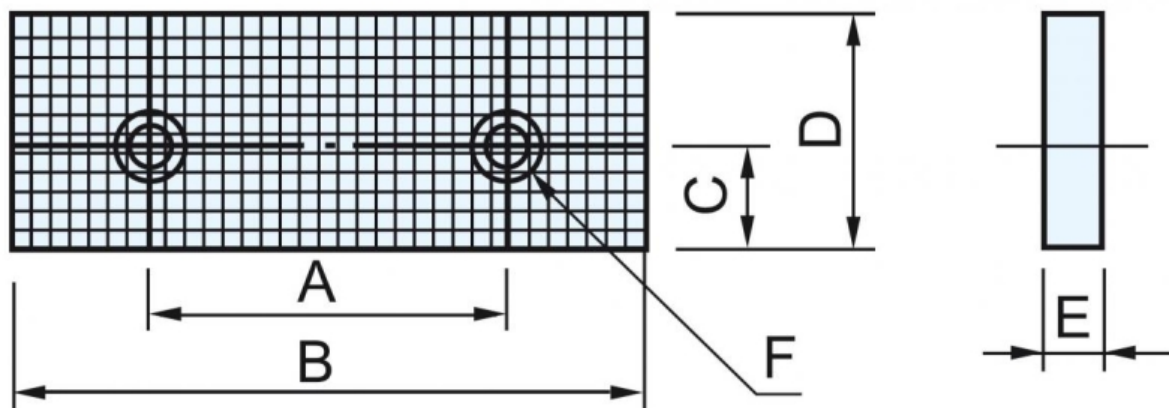

Bernardo Riffelbacken RJ 200 - 2 Stk. Backen für PHV / CHV [B28-3008]

Statt: € 296,40

€ 279,-

inkl. MwSt.
- 6 %

Der Bernardo Riffelbacken RJ 200 - 2 Stk. Backen für PHV / CHV ist ein Produkt von Bernardo. Es handelt sich um das Modell 28-3008.

Technische Daten:

Allgemeine Daten

A:	120 mm
B:	200 mm
C:	28 mm
D:	63 mm
E:	18 mm
F:	M12 x 25