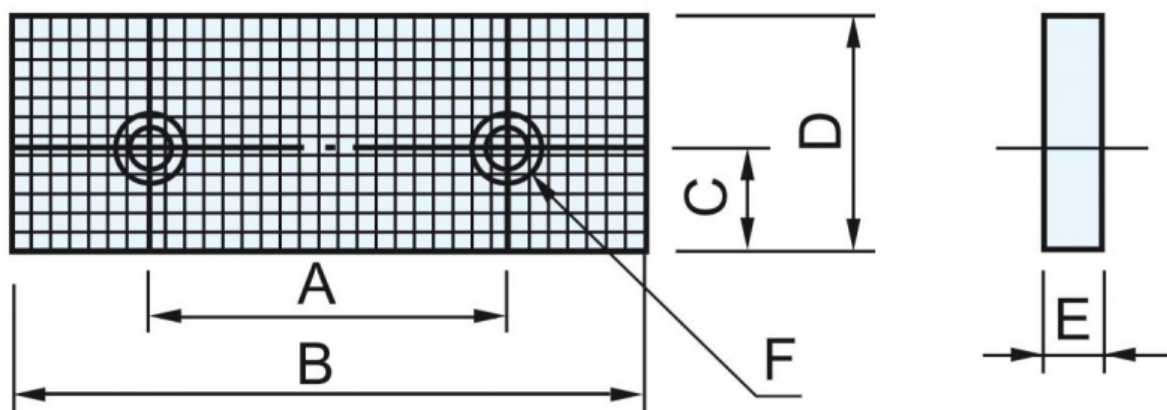

**Bernardo Riffelbacken RJ 160 - 2 Stk. Backen für PHV / CHV
[B28-3007]**

Statt: € 242,40

€ 229,-inkl. MwSt.
- 6 %**Technische Daten:**

A:	90 mm
B:	160 mm
C:	25 mm
D:	58 mm
E:	15 mm
F:	M10 x 20 L