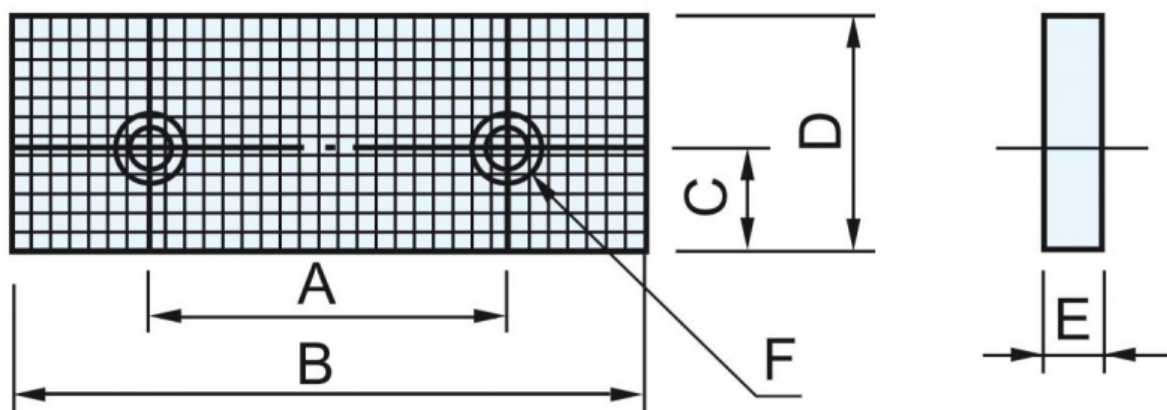

## Bernardo Riffelbacken RJ 130 - 2 Stk. Backen für PHV / CHV [B28-3006]

Statt: € 225,60

**€ 219,-**

inkl. MwSt.  
- 3 %

Die Bernardo Riffelbacken RJ 130 - 2 Stk. Backen für PHV / CHV sind speziell für den Einsatz in PHV / CHV-Anwendungen konzipiert. Die Backen sind in verschiedenen Größen erhältlich, um unterschiedliche Anforderungen zu erfüllen.

### Technische Daten:

#### Maße

A:	90 mm
B:	130 mm
C:	25 mm
D:	55 mm
E:	15 mm
F:	M10 x 20