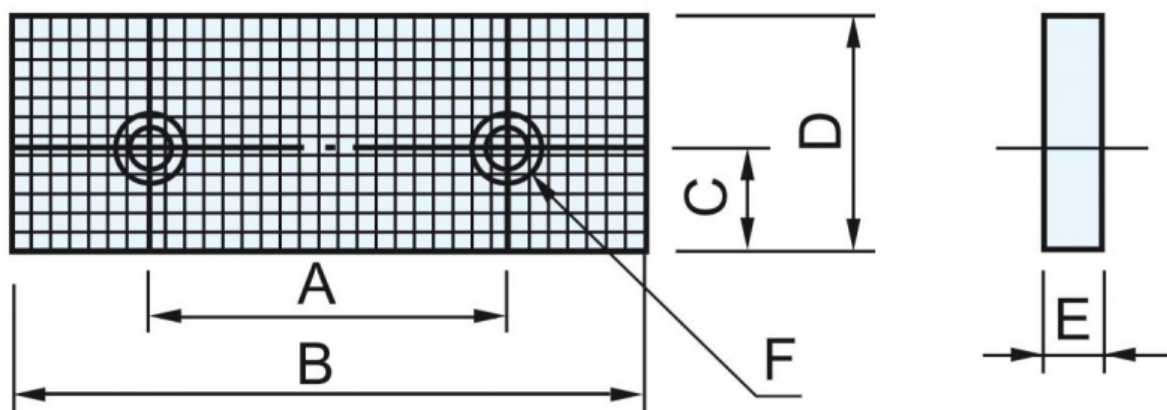

## Bernardo Riffelbacken RJ 130 - 2 Stk. Backen für PHV / CHV [B28-3006]

Statt: € 225,60

**€ 219,-**

inkl. MwSt.  
- 3 %

Die Bernardo Riffelbacken RJ 130 - 2 Stk. Backen für PHV / CHV sind speziell für den Einsatz in PHV / CHV-Anwendungen konzipiert. Die Backen sind in verschiedenen Größen erhältlich, um unterschiedliche Anforderungen zu erfüllen.

### Technische Daten:

#### Maße

|    |          |
|----|----------|
| A: | 90 mm    |
| B: | 130 mm   |
| C: | 25 mm    |
| D: | 55 mm    |
| E: | 15 mm    |
| F: | M10 x 20 |