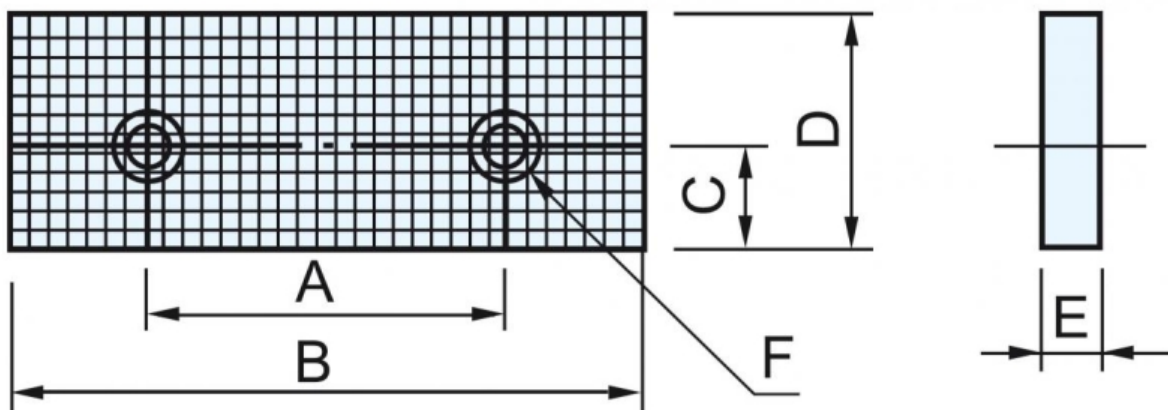

**Bernardo Riffelbacken RJ 100 - 2 Stk. Backen für PHV / CHV
[B28-3005]**

Statt: € 216,-

€ 209,-inkl. MwSt.
- 3 %**Technische Daten:**

A:	60 mm
B:	100 mm
C:	22 mm
D:	48 mm
E:	15 mm
F:	M10 x 20