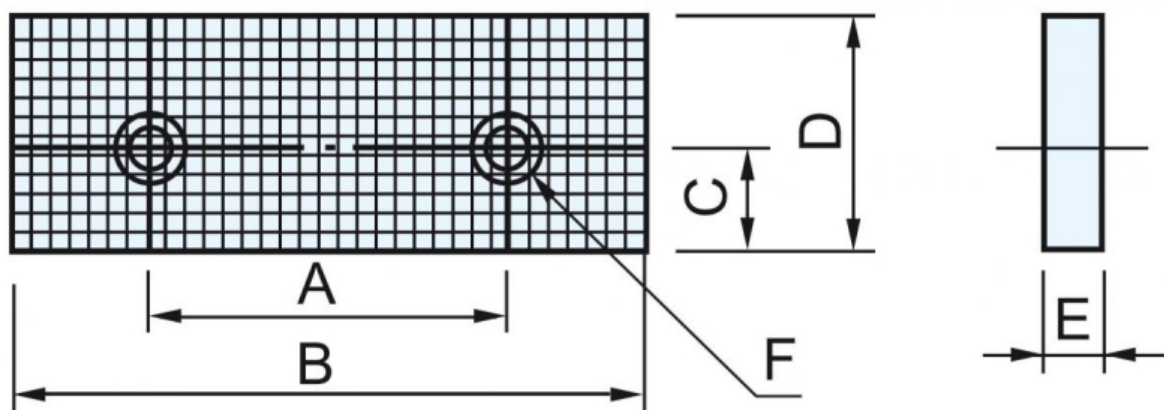

**Bernardo Riffelbacken RJ 100 - 2 Stk. Backen für PHV / CHV  
[B28-3005]**

Statt: € 216,-

**€ 209,-**

inkl. MwSt.  
- 3 %

**Technische Daten:**

A	60 mm
B	100 mm
C	22 mm
D	48 mm
E	15 mm
F	M10 x 20