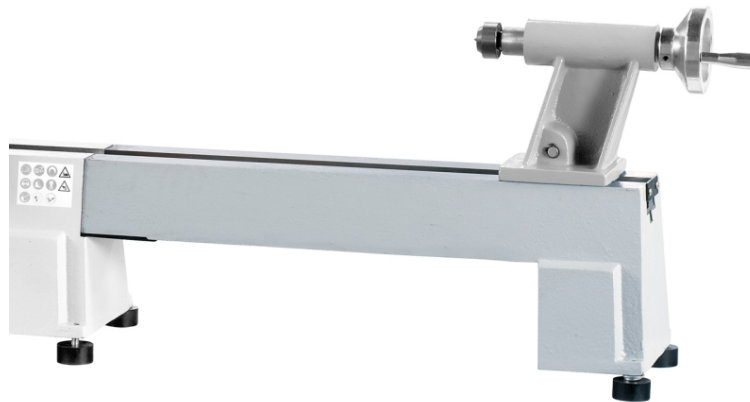

**Bernardo Bettverlaengerung für DM 450 / 450 V Zubehör  
Drehselmaschinen  
[B10-3005]**

Statt: ~~€ 90,-~~

**€ 87,-**

inkl. MwSt.  
- 3 %

Bettverlängerung für DM 450 / 450 V