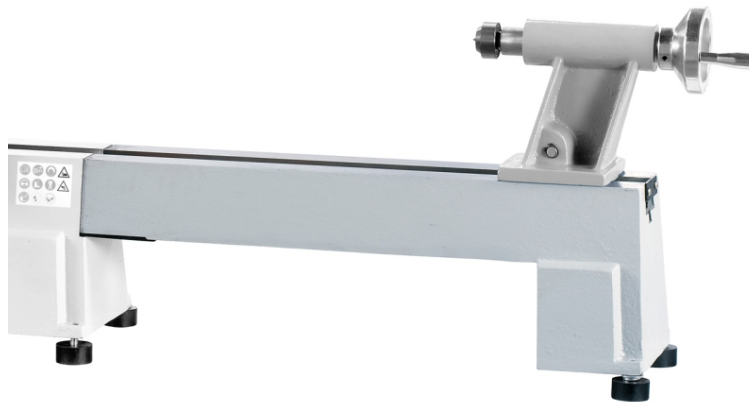

**Bernardo Bettverlaengerung für DM 450 / 450 V Zubehör
Drehmaschinen
[B10-3005]**

Statt: ~~€ 90,-~~

€ 87,-

inkl. MwSt.
- 3 %

Bettverlängerung für DM 450 / 450 V