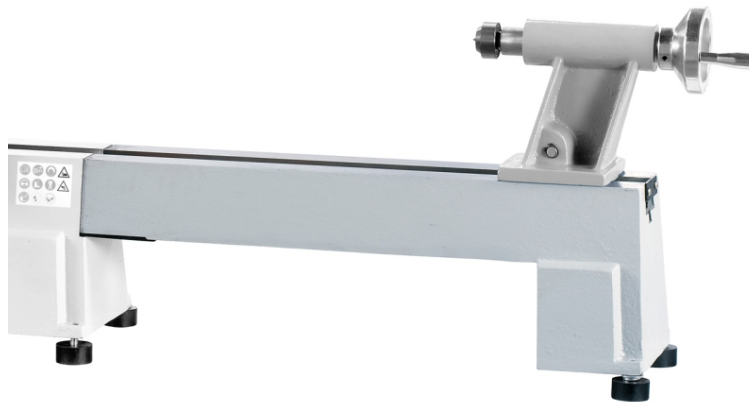

**Bernardo Bettverlaengerung für DM 450 / 450 V Zubehör  
Drehselmaschinen  
[B10-3005]**

Statt: ~~€ 90,-~~

**€ 87,-**

inkl. MwSt.  
- 3 %

Bettverlängerung für DM 450 / 450 V