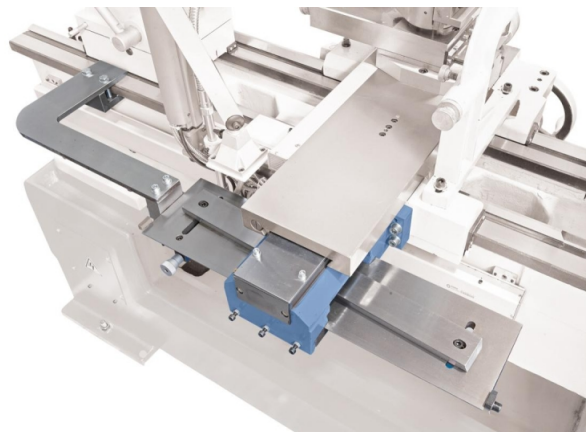

**Bernardo Kegeldreheinrichtung für Titan 660 + 800 / Vario Zubehör für Drehmaschinen
[B03-1813]**Statt: ~~€ 931,20~~**€ 899,-**inkl. MwSt.
- 3 %**Technische Daten:**

Drehlänge	405 mm
Einstellwinkel	± 8°

weitere Produktbilder: