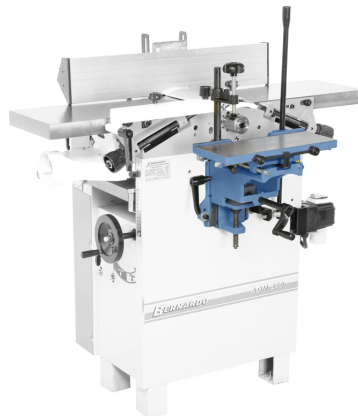

**Bernardo Langlochbohrereinrichtung ADH 250 P / AD 260 / ADM 260 / PT
310 Langlochbohrereinrichtungen
[B08-1549]**Statt: ~~€ 380,40~~**€ 359,-**inkl. MwSt.
- 6 %**Technische Daten**

Bohrtisch	370 x 150 mm
Westcottfutter	0 - 16 mm
Bohrtiefe	105 mm
Bohrbreite	140 mm
Höhenverstellung	85 mm