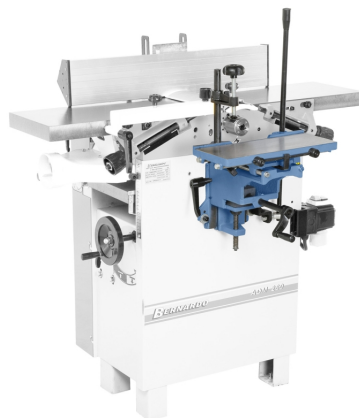

**Bernardo Langlochbohrereinrichtung ADH 250 P / AD 260 / ADM 260 / PT  
310 Langlochbohrereinrichtungen  
[B08-1549]**Statt: ~~€ 380,40~~**€ 359,-**inkl. MwSt.  
- 6 %**Technische Daten**

Bohrtisch	370 x 150 mm
Westcottfutter	0 - 16 mm
Bohrtiefe	105 mm
Bohrbreite	140 mm
Höhenverstellung	85 mm