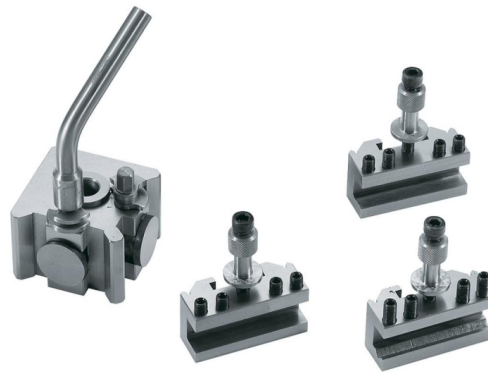

Bernardo Schnellwechsel-Stahlhalter Modell Bernardo Gr. 30 Schnellwechselstahlhalterset [B23-1057B]

Statt: € 282,-
€ 265,-
 inkl. MwSt.
 - 6 %

Beschreibung:

Für Spitzenhöhen bis 203 mm

Inhalt:

- Stahlhalterkopf
- 2 gerade Einsätze
- 1 Prismeneinsatz

Hinweis: Dieser Artikel muss unter Umständen an die jeweilige Maschine angepasst werden.

Technische Daten:

L	W	H	Øe	Ød	L1
98,5 mm	98,5 mm	71,5 mm	25,5 mm	16 mm	200 mm

weitere Produktbilder: