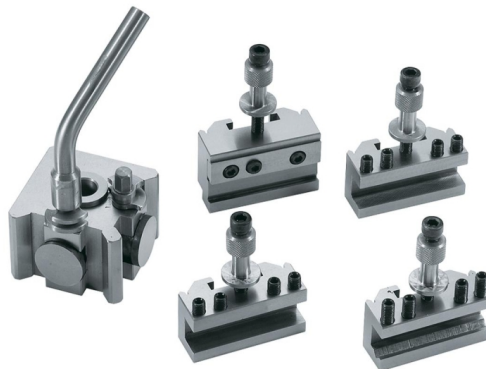

## Bernardo Schnellwechsel-Stahlhalter Modell Bernardo Gr. 20 Schnellwechselstahlhalterset [B23-1056B]

Statt: € 248,40

**€ 229,-**

inkl. MwSt.  
- 8 %

### Beschreibung:

Für Spitzenhöhen bis 150 mm

### Inhalt:

- Stahlhalterkopf
- 2 gerade Einsätze
- 1 Prismeneinsatz
- 1 Abstechhalter

**Hinweis:** Dieser Artikel muss unter Umständen an die jeweilige Maschine angepasst werden.

### Technische Daten:

L:	W:	H:	Øe:	Ød:	L1:
73 mm	73 mm	51 mm	16 mm	13 mm	130 mm