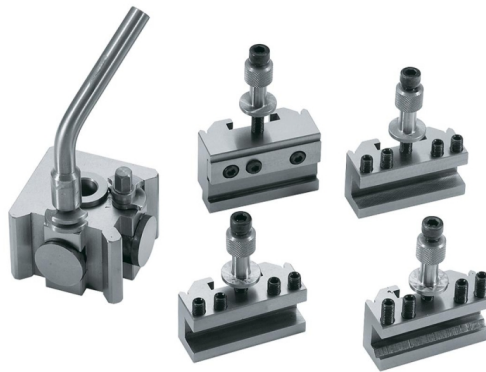

## Bernardo Schnellwechsel-Stahlhalter Modell Bernardo Gr. 20 Schnellwechselstahlhalterset [B23-1056B]

Statt: € 248,40

**€ 229,-**

inkl. MwSt.  
- 8 %

### Beschreibung:

Für Spitzenhöhen bis 150 mm

### Inhalt:

- Stahlhalterkopf
- 2 gerade Einsätze
- 1 Prismeneinsatz
- 1 Abstechhalter

**Hinweis:** Dieser Artikel muss unter Umständen an die jeweilige Maschine angepasst werden.

### Technische Daten:

L:	W:	H:	Øe:	Ød:	L1:
73 mm	73 mm	51 mm	16 mm	13 mm	130 mm