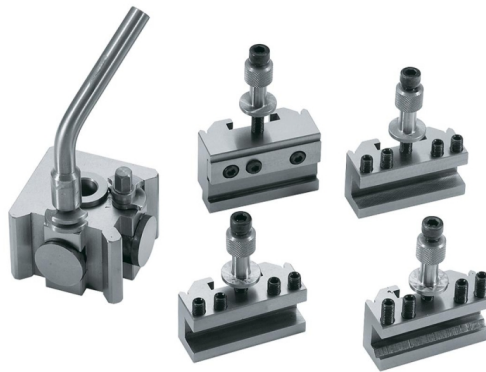

Bernardo Schnellwechsel-Stahlhalter Modell Bernardo Gr. 10 Schnellwechselstahlhalterset [B23-1055B]

Statt: € 202,80

€ 189,-

inkl. MwSt.
- 7 %

Beschreibung:

Für Spitzenhöhen bis 120 mm

Inhalt:

- Stahlhalterkopf
- 2 gerade Einsätze
- 1 Prismeneinsatz
- 1 Abstechhalter

Hinweis: Dieser Artikel muss unter Umständen an die jeweilige Maschine angepasst werden.

Technische Daten:

Abmessungen:

L:	57 mm
W:	57 mm
H:	36,5 mm
Øe:	11,11 mm
Ød:	10 mm
L1:	109 mm

weitere Produktbilder: