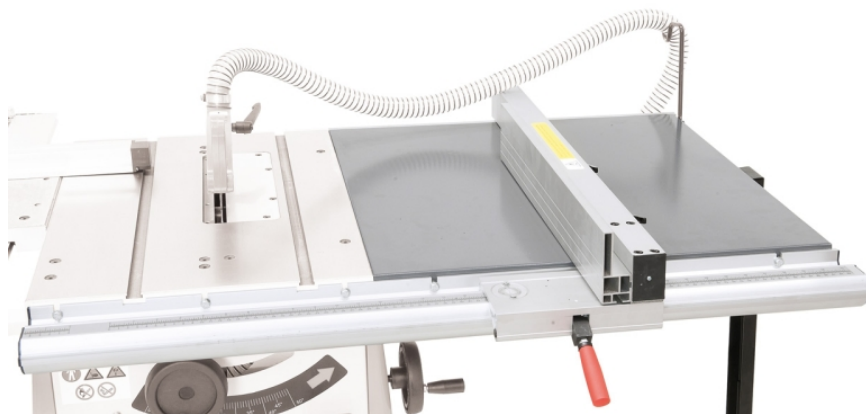

**Bernardo Tischverbreiterung f. TK 250 PRO
[BZ-09-1057]**Statt: € ~~133,20~~**€ 129,-**inkl. MwSt.
- 3 %**Eigenschaften**

- Tischverbreiterung passend für TK 250 PRO
- Tischabmessung 600 x 670 mm

Technische Daten

- Tischverbreiterung passend für TK 250 PRO
- Tischabmessung 600 x 670 mm