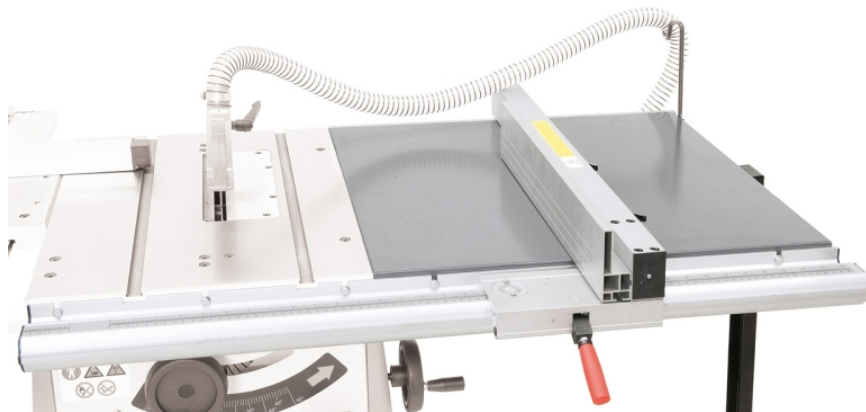

**Bernardo Tischverbreiterung f. TK 200 PRO
[BZ-09-1051]**

Statt: € 120,-
€ 120,-
inkl. MwSt.
- 0 %

**Eigenschaften**

- Tischverbreiterung für TK 200 Pro
- Tischabmessung 560 x 660 mm

Technische Daten

- Tischverbreiterung für TK 200 Pro
- Tischabmessung 560 x 660 mm