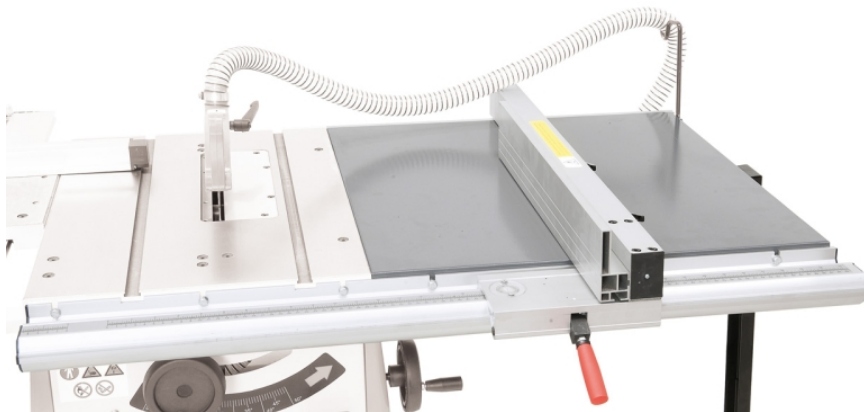

**Bernardo Tischverbreiterung f. TK 200 PRO
[BZ-09-1051]**

Statt: € 120,-
€ 120,-
inkl. MwSt.
- 0 %

**Eigenschaften**

- Tischverbreiterung für TK 200 Pro
- Tischabmessung 560 x 660 mm

Technische Daten

- Tischverbreiterung für TK 200 Pro
- Tischabmessung 560 x 660 mm