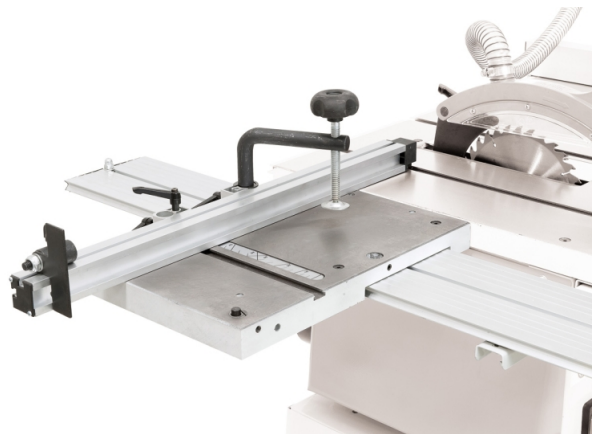

**Bernardo Rolltisch f. TK 200 PRO
[BZ-09-1049]**Statt: € ~~148,80~~**€ 148,-**inkl. MwSt.
- 1 %**Eigenschaften**

- Rolltisch für TK 200 Pro
- Tischabmessung 400 x 250 mm
- Verfahrweg 720 mm

Technische Daten

- Rolltisch für TK 200 Pro
- Tischabmessung 400 x 250 mm
- Verfahrweg 720 mm