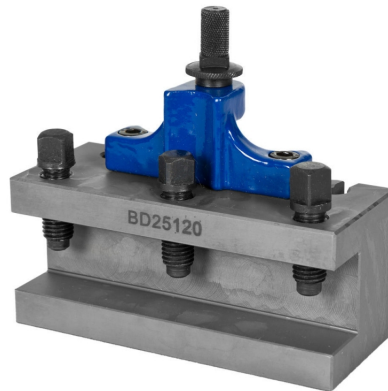

Holzmann WZHE_GERADE Werkzeughalter [H-WZHE_GERADE]

€ 69,00

Der Holzmann WZHE_GERADE Werkzeughalter ist ein Produkt von Holzmann.

Technische Daten

Gewicht:

Bruttogewicht: 0,600 kg

Nettogewicht: 0,500 kg

Versandmaße:

Breite: 150 mm

Länge: 150 mm

Höhe: 150 mm