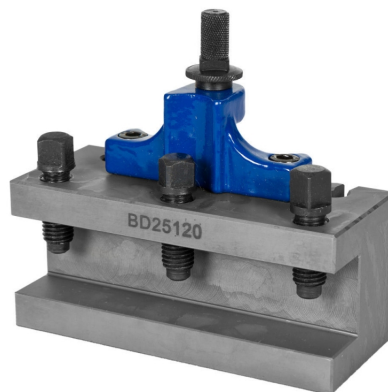

## Holzmann WZHE\_GERADE Werkzeughalter [H-WZHE\_GERADE]

Statt: €-69,-

**€ 69,-**

inkl. MwSt.  
- 0 %

Der Holzmann WZHE\_GERADE Werkzeughalter ist ein Produkt von Holzmann.

#### Gewicht:

Bruttogewicht: 0,600 kg

Nettogewicht: 0,500 kg

#### Versandmaße:

Breite: 150 mm

Länge: 150 mm

Höhe: 150 mm