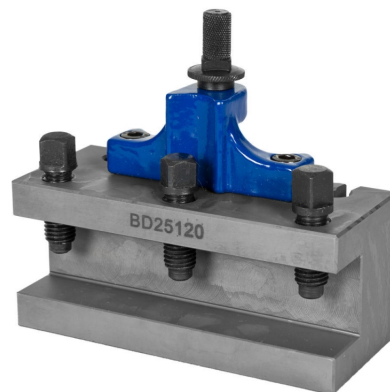

Holzmann WZHAA_GERADE Werkzeughalter 20mm [H-WZHAA_GERADE]

Statt: €-69,-

€ 69,-

inkl. MwSt.
- 0 %

Der Holzmann WZHAA_GERADE Werkzeughalter 20mm ist ein Produkt von Holzmann. Es handelt sich um das Modell WZHAA_GERADE.

Technische Daten

Gewicht:

Bruttogewicht: 0,300 kg

Nettogewicht: 0,200 kg

Versandmaße:

Breite: 100 mm

Länge: 100 mm

Höhe: 100 mm