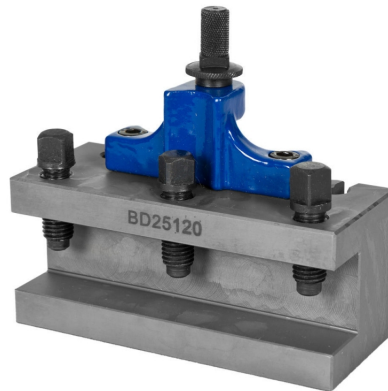

Holzmann WZHA_GERADE Werkzeughalter [H-WZHA_GERADE]

€ 69,00

Der Holzmann WZHA_GERADE Werkzeughalter ist ein Produkt von Holzmann.

Technische Daten

Gewicht:

Bruttogewicht: 0,500 kg

Nettogewicht: 0,400 kg

Versandmaße:

Breite: 100 mm

Länge: 100 mm

Höhe: 100 mm