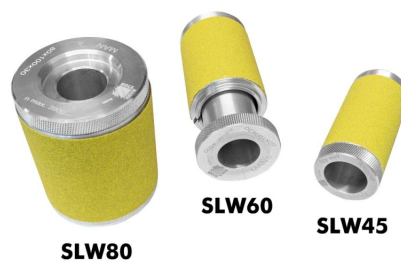

Holzmann SLW80 Schleifwalze Ø80mm 80x100x30mm SPG 80mm [H-SLW80]

Statt: € 249,-

€ 226,-inkl. MwSt.
- 9 %

Die Holzmann SLW80 Schleifwalze ist ein hochwertiges Werkzeug für die Holzbearbeitung. Sie wird optional in einer hochwertigen Holzkassette geliefert. Die Schleifwalze ist mit Endlosschleifpapier K60/80/100/120 in je 5m Einheiten ausgestattet.

Technische Daten

Gewicht:

Bruttogewicht:	1 kg
Nettogewicht:	0,800 kg

Versandmaße:

Breite:	80 mm
Länge:	140 mm
Höhe:	90 mm