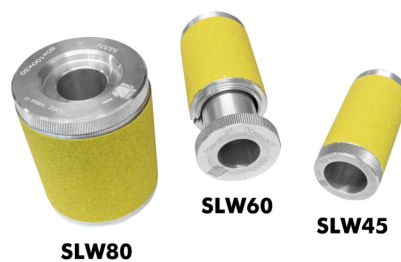

Holzmann SLW80 Schleifwalze Ø80mm 80x100x30mm SPG 80mm [H-SLW80]

Statt: € 249,-
€ 245,-
inkl. MwSt.
- 2 %

Die Holzmann SLW80 Schleifwalze ist ein hochwertiges Werkzeug für die Holzbearbeitung. Sie wird optional in einer hochwertigen Holzkassette geliefert. Die Schleifwalze ist mit Endlosschleifpapier K60/80/100/120 in je 5m Einheiten ausgestattet.

Technische Daten

Gewicht:

Bruttogewicht:	1 kg
Nettogewicht:	0,800 kg

Versandmaße:

Breite:	80 mm
Länge:	140 mm
Höhe:	90 mm