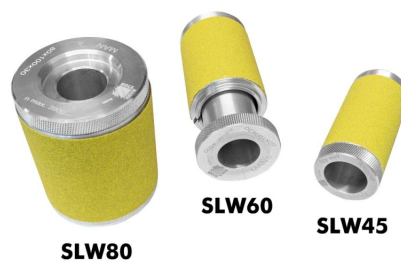

Holzmann SLW60 Schleifwalze Ø60mm 60x100x30mm SPG 80mm [H-SLW60]

Statt: € 185,-

€ 182,-inkl. MwSt.
- 2 %

Die Holzmann SLW60 Schleifwalze ist ein hochwertiges Werkzeug für die Holzbearbeitung. Sie wird optional in einer hochwertigen Holzkassette geliefert. Die Schleifwalze ist mit Endlosschleifpapier K60/80/100/120 in je 5m Einheiten ausgestattet.

Technische Daten

Gewicht:

Bruttogewicht:	1 kg
Nettogewicht:	0,800 kg

Versandmaße:

Breite:	80 mm
Länge:	140 mm
Höhe:	90 mm

weitere Produktbilder: