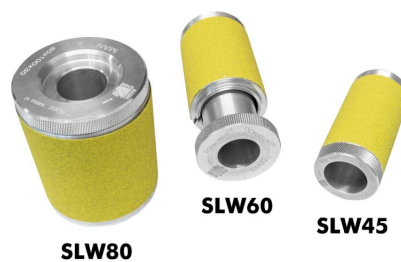

**Holzmann SLW45 Schleifwalze Ø45mm 45x100x30mm SPG 80mm  
[H-SLW45]**

Statt: € 159,-

**€ 156,-**inkl. MwSt.  
- 2 %

Die Holzmann SLW45 Schleifwalze ist ein hochwertiges Werkzeug für verschiedene Anwendungen. Sie wird optional in einer hochwertigen Holzkassette geliefert.

Endlosschleifpapier K60/80/100/120 in je 5m Einheiten.

**Technische Daten****Gewicht**

Bruttogewicht:	1 kg
Nettogewicht:	0,800 kg

**Versandmaße**

Breite:	80 mm
Länge:	140 mm
Höhe:	90 mm