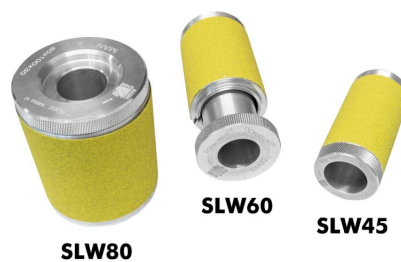

**Holzmann SLW45 Schleifwalze Ø45mm 45x100x30mm SPG 80mm
[H-SLW45]**

Statt: € 159,-

€ 156,-inkl. MwSt.
- 2 %

Die Holzmann SLW45 Schleifwalze ist ein hochwertiges Werkzeug für verschiedene Anwendungen. Sie wird optional in einer hochwertigen Holzkassette geliefert.

Endlosschleifpapier K60/80/100/120 in je 5m Einheiten.

Technische Daten**Gewicht**

Bruttogewicht:	1 kg
Nettogewicht:	0,800 kg

Versandmaße

Breite:	80 mm
Länge:	140 mm
Höhe:	90 mm