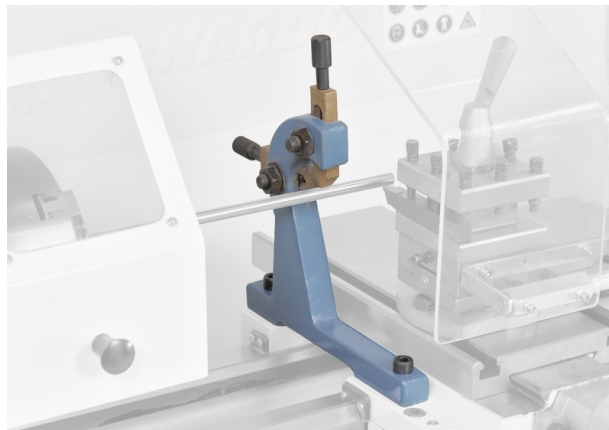

**Bernardo Mitlaufende Lünette Profi(center) 700 BWV / BQV Zubehör für Drehmaschinen  
[B03-1805]**Statt: ~~€ 80,40~~**€ 80,-**inkl. MwSt.  
- 0 %

Die mitlaufende Lünette verhindert das Durchbiegen von dünnen Wellen.