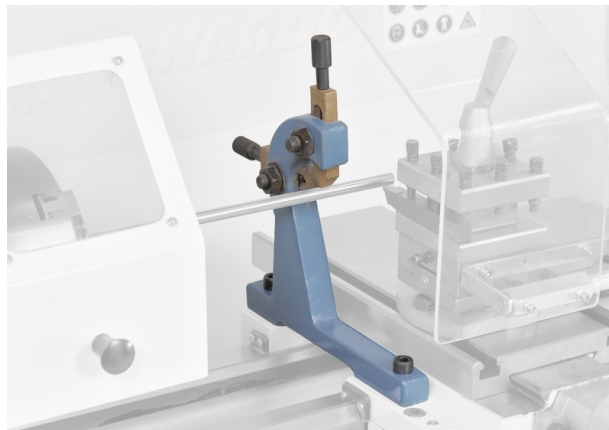

**Bernardo Mitlaufende Lünette Profi(center) 700 BWV / BQV Zubehör für Drehmaschinen
[B03-1805]**Statt: ~~€ 80,40~~**€ 80,-**inkl. MwSt.
- 0 %

Die mitlaufende Lünette verhindert das Durchbiegen von dünnen Wellen.