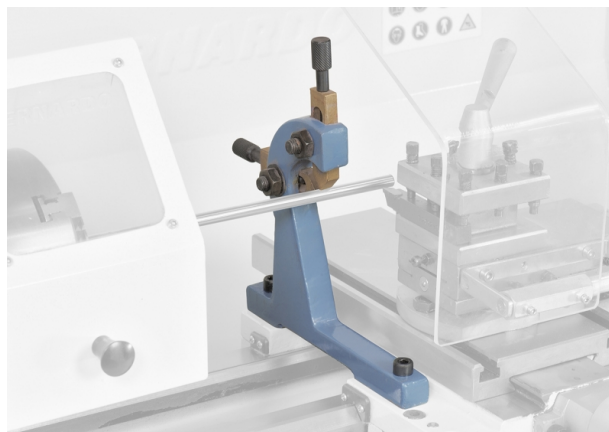

Bernardo Mitlaufende Lünette Profi(center) 550WQ/WQV/LZ/750LZ
Zubehör für Drehmaschinen
[B03-1765]

Statt: ~~€ 72,-~~

€ 72,-

inkl. MwSt.
- 0 %

Die mitlaufende Lünette verhindert das Durchbiegen von dünnen Wellen.