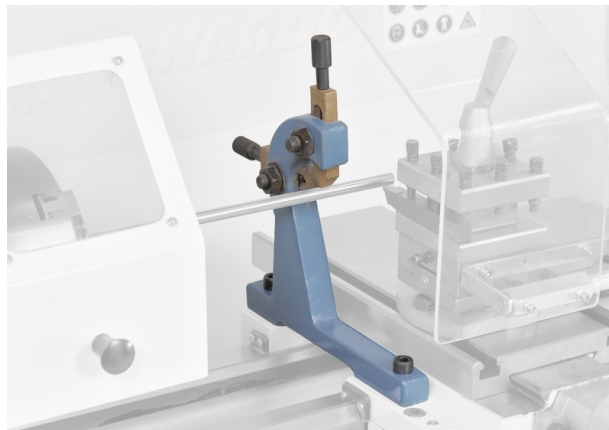

**Bernardo Mitlaufende Lünette Profi(center) 550WQ/WQV/LZ/750LZ**  
**Zubehör für Drehmaschinen**  
**[B03-1765]**

Statt: ~~€ 72,-~~

**€ 72,-**

inkl. MwSt.  
- 0 %

Die mitlaufende Lünette verhindert das Durchbiegen von dünnen Wellen.