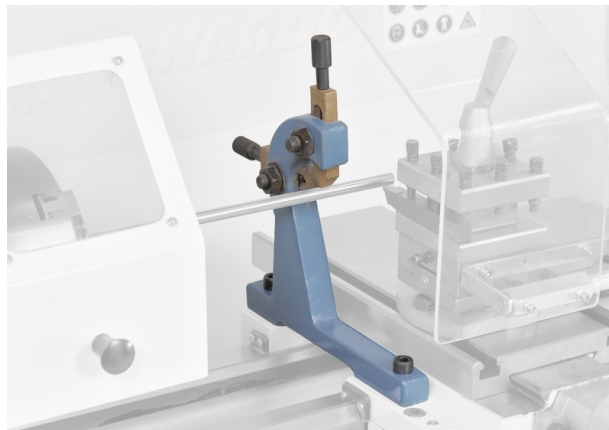

**Bernardo Mitlaufende Lünette Profi(center) 550WQ/WQV/LZ/750LZ
Zubehör für Drehmaschinen
[B03-1765]**Statt: ~~€ 72,-~~**€ 72,-**inkl. MwSt.
- 0 %

Die mitlaufende Lünette verhindert das Durchbiegen von dünnen Wellen.