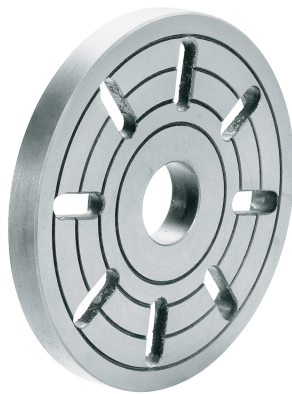

Bernardo Aufspanscheibe für Profi(center) 550 / 750 Zubehör für Drehmaschinen [B03-1755]

Statt: ~~€ 86,40~~

€ 86,-

inkl. MwSt.
- 0 %

Die Aufspanscheibe mit einem Durchmesser von 240 mm ist für verschiedene Modelle geeignet, darunter Profi 550 WQ, Profi 550 WQV, Proficenter 550 WQV, Profi 550 LZ und Profi 750 LZ.

Aufspanscheibe diam. 240 mm für folgende Modelle:

- Profi 550 WQ
- Profi 550 WQV
- Proficenter 550 WQV
- Profi 550 LZ
- Profi 750 LZ