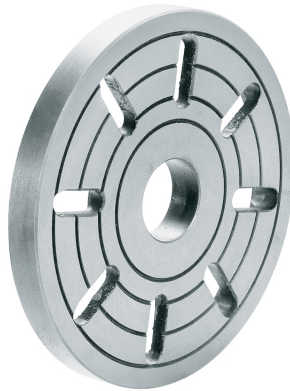

**Bernardo Aufspannscheibe für Profi(center) 550 / 750 Zubehör für Drehmaschinen  
[B03-1755]**Statt: ~~€ 86,40~~**€ 86,-**inkl. MwSt.  
- 0 %

Die Aufspannscheibe mit einem Durchmesser von 240 mm ist für verschiedene Modelle geeignet, darunter Profi 550 WQ, Profi 550 WQV, Proficenter 550 WQV, Profi 550 LZ und Profi 750 LZ.

**Aufspannscheibe diam. 240 mm für folgende Modelle:**

- Profi 550 WQ
- Profi 550 WQV
- Proficenter 550 WQV
- Profi 550 LZ
- Profi 750 LZ