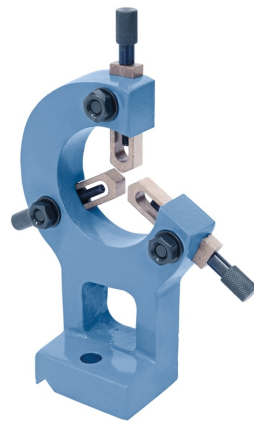

**Bernardo Feststehende Lünette Profi 400 V Zubehör für Drehmaschinen
[B03-1578]**

Statt: € ~~61,20~~

€ 61,-

inkl. MwSt.
- 0 %

Feststehende Lünette zum Stabilisieren von langen Werkstücken.