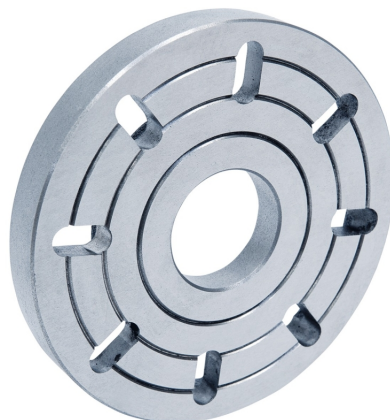

**Bernardo Aufspanscheibe für Profi 400 V Zubehör für Drehmaschinen
[B03-1577]**Statt: € ~~61,20~~**€ 61,-**inkl. MwSt.
- 0 %

Die Aufspanscheibe mit einem Durchmesser von 170 mm ist speziell für den Einsatz mit Profi 400 V konzipiert. Sie ermöglicht eine präzise und sichere Aufspannung von Werkstücken.

Technische Daten:**Allgemeine Informationen**

Durchmesser:	170 mm
Passend für:	Profi 400 V