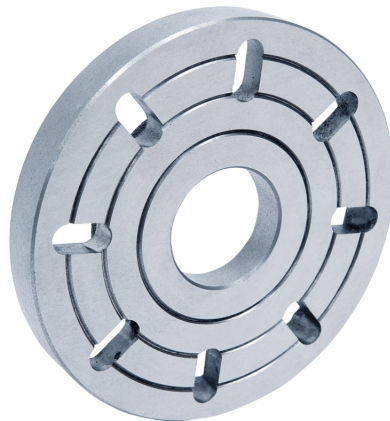

Bernardo Aufspanscheibe für Profi 400 V Zubehör für Drehmaschinen [B03-1577]

Statt: € ~~61,20~~

€ 61,-

inkl. MwSt.
- 0 %

Die Aufspanscheibe mit einem Durchmesser von 170 mm ist speziell für den Einsatz mit Profi 400 V konzipiert. Sie ermöglicht eine präzise und sichere Aufspannung von Werkstücken.

Technische Daten:

Allgemeine Informationen

Durchmesser:	170 mm
Passend für:	Profi 400 V