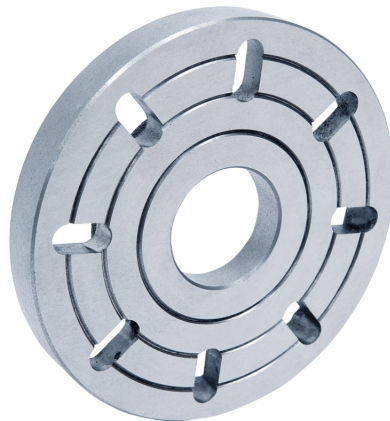

**Bernardo Aufspanscheibe für Profi 400 V Zubehör für Drehmaschinen
[B03-1577]**Statt: € ~~61,20~~**€ 61,-**inkl. MwSt.
- 0 %

Die Aufspanscheibe mit einem Durchmesser von 170 mm ist speziell für den Einsatz mit Profi 400 V konzipiert. Sie ermöglicht eine präzise und sichere Aufspannung von Werkstücken.

Technische Daten:**Allgemeine Informationen**

Durchmesser:	170 mm
Passend für:	Profi 400 V