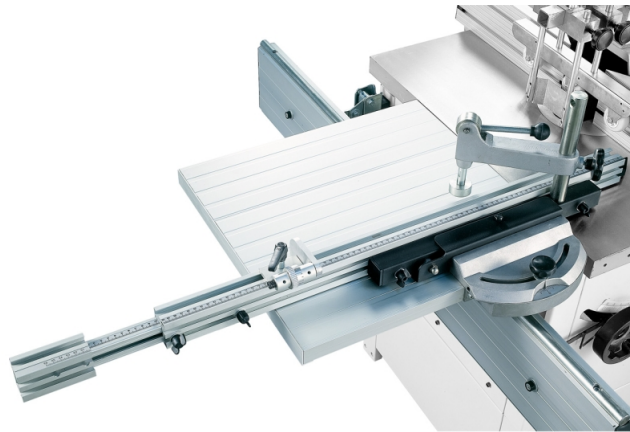

**Bernardo Rolltisch für T 650 und T 750  
[B09-1275]**

Statt: € 492,-

**€ 482,-**inkl. MwSt.  
- 2 %

Optionaler Rolltisch für T 650 / T 750 mit ausziehbarem Teleskopanschlag und Exzentrerspanner für erhöhten Einsatzbereich.

Optionaler Rolltisch für T 650 / T 750 mit ausziehbarem Teleskopanschlag und Exzentrerspanner für erhöhten Einsatzbereich.