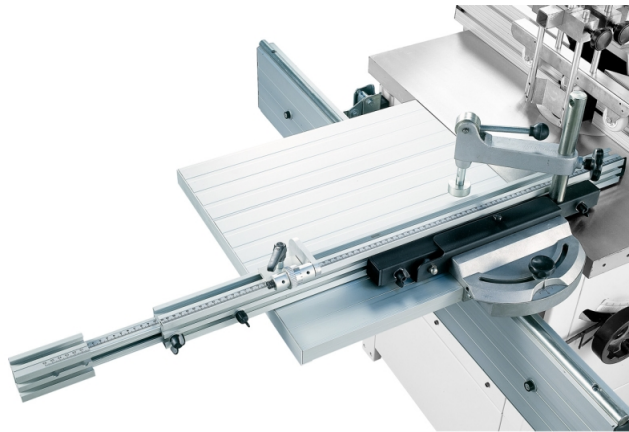

**Bernardo Rolltisch für T 650 und T 750  
[B09-1275]**

Statt: € 492,-  
**€ 482,-**  
inkl. MwSt.  
- 2 %

Optionaler Rolltisch für T 650 / T 750 mit ausziehbarem Teleskopanschlag und Exzenter Spanner für erhöhten Einsatzbereich.

Optionaler Rolltisch für T 650 / T 750 mit ausziehbarem Teleskopanschlag und Exzenter Spanner für erhöhten Einsatzbereich.