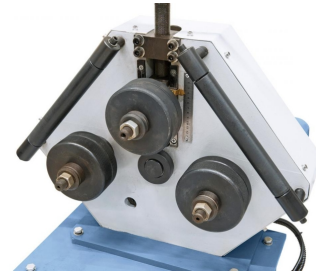

B06-6492 Kunststoffrollensatz POM 0 - 60,3 mm für RBM 35, Preis je Abmessung

B06-6490 Rollensatz Stahl 0 - 20 mm für RBM 35, Preis je Abmessung

B06-6491 Rollensatz Stahl 21 - 60,3 mm für RBM 35, Preis je Abmessung

weitere Produktbilder:

* Kraftstromnetz 230V/50Hz