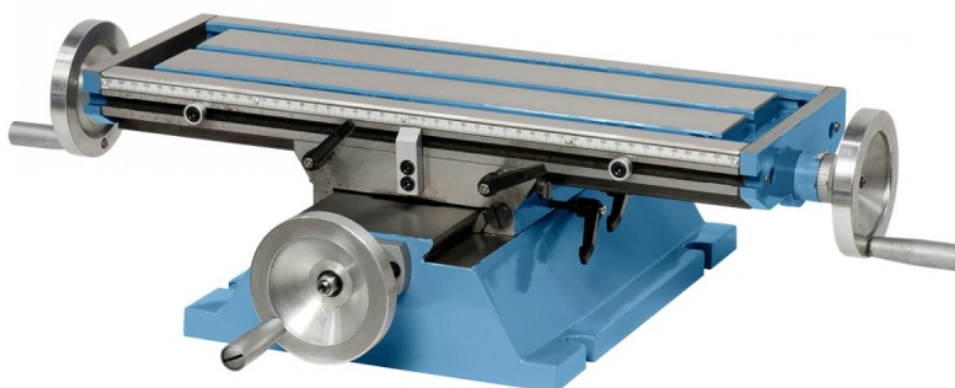

Bernardo Kreuztisch KT 500 x 180 Kreuztische [B27-1108]

Statt: € 612,-

€ 589,-

inkl. MwSt.
- 4 %

Der Bernardo Kreuztisch KT 500 x 180 ist ein Kreuztisch mit einer Tischlänge von 500 mm und einer Tischbreite von 180 mm. Die Traglast beträgt 40 kg. Der Tisch hat eine Länge von 633 mm, eine Breite von 473 mm und eine Höhe von 156 mm. Die T-Nutengröße beträgt 12 mm und es sind 3 Stück T-Nuten vorhanden.

Technische Daten:

Allgemeine Daten

Länge:	633 mm
Breite:	473 mm
Höhe:	156 mm

Tischdaten

Tischlänge:	500 mm
Tischbreite:	180 mm
Traglast:	40 kg

T-Nutendaten

T-Nutengröße:	12 mm
Anzahl T-Nuten:	3 Stk.

Fußdaten

Fußbreite:	275 mm
Fußlänge:	340 mm

Verfahrweg

Verfahrweg x-Achse:	280 mm
Verfahrweg y-Achse:	190 mm

Sonstige Daten

Nonius Handräder:	0,05 mm
Gewicht ca.:	35 kg