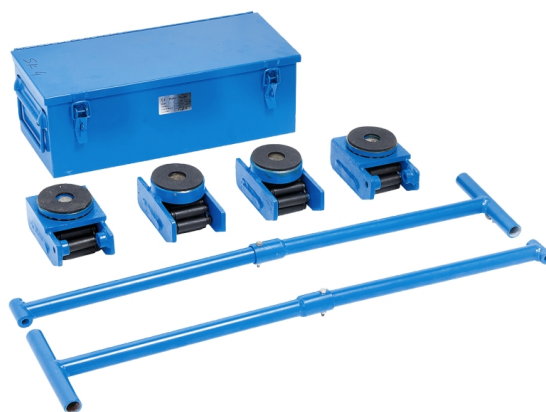

Bernardo SK 4 Schwerlast-Wälzwagenset [B07-1240]

Statt: € 626,40

€ 599,-inkl. MwSt.
- 4 %

Der Bernardo SK 4 Schwerlast-Wälzwagenset ist ein hochwertiges Produkt für den professionellen Einsatz. Die Traglast beträgt maximal 4000 kg. Die Auflage hat einen Durchmesser von 90 mm und die Rollen einen Durchmesser von 18 mm und eine Breite von 51 mm. Der Handgriff ist 850 mm lang. Die Abmessungen der Auflage betragen vorne/hinten 154 x 102 x 90 mm. Das Gewicht des Sets beträgt etwa 21 kg.

Technische Daten:

Traglast max.:	4000 kg
Auflage Ø:	90 mm
Rollen Ø x B:	18 x 51 mm
Handgrifflänge:	850 mm
Abmessungen Auflage vorne/hinten:	154 x 102 x 90 mm
Gewicht (Set) ca.:	21 kg