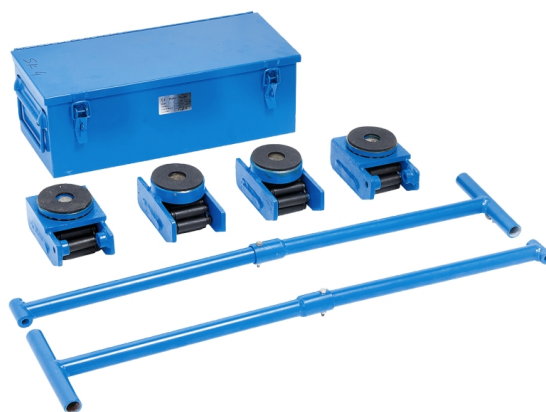

## Bernardo SK 4 Schwerlast-Wälzwagenset [B07-1240]

Statt: € 626,40

**€ 599,-**inkl. MwSt.  
- 4 %

Der Bernardo SK 4 Schwerlast-Wälzwagenset ist ein hochwertiges Produkt für den professionellen Einsatz. Die Traglast beträgt maximal 4000 kg. Die Auflage hat einen Durchmesser von 90 mm und die Rollen einen Durchmesser von 18 mm und eine Breite von 51 mm. Der Handgriff ist 850 mm lang. Die Abmessungen der Auflage betragen vorne/hinten 154 x 102 x 90 mm. Das Gewicht des Sets beträgt etwa 21 kg.

**Technische Daten:**

Traglast max.:	4000 kg
Auflage Ø:	90 mm
Rollen Ø x B:	18 x 51 mm
Handgrifflänge:	850 mm
Abmessungen Auflage vorne/hinten:	154 x 102 x 90 mm
Gewicht (Set) ca.:	21 kg