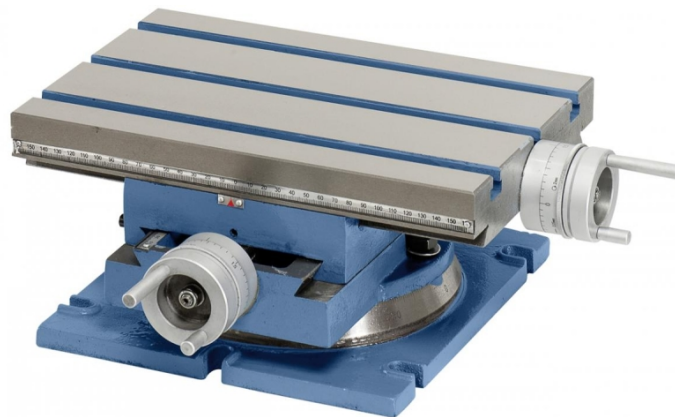

## Bernardo Schwenkbarer Kreuztisch KT 330 x 220 S Kreuztische [B27-1097]

Statt: € 474,-

**€ 439,-**

inkl. MwSt.  
- 7 %

Der Bernardo Schwenkbarer Kreuztisch KT 330 x 220 S ist ein vielseitiges Werkzeug für verschiedene Anwendungen. Die technischen Daten sind wie folgt:

### Technische Daten:

Länge:	430 mm
Breite:	380 mm
Höhe:	150 mm
T-Nutengröße:	17 mm
Anzahl T-Nuten:	3 Stk.
Tischlänge:	330 mm
Tischbreite:	220 mm
Traglast:	55 kg
Fußbreite:	260 mm
Fußlänge:	280 mm
Verfahrweg x-Achse:	210 mm
Verfahrweg y-Achse:	125 mm
Schwenkbereich:	360°
Nonius Handräder:	0,05 mm
Gewicht ca.:	28 kg