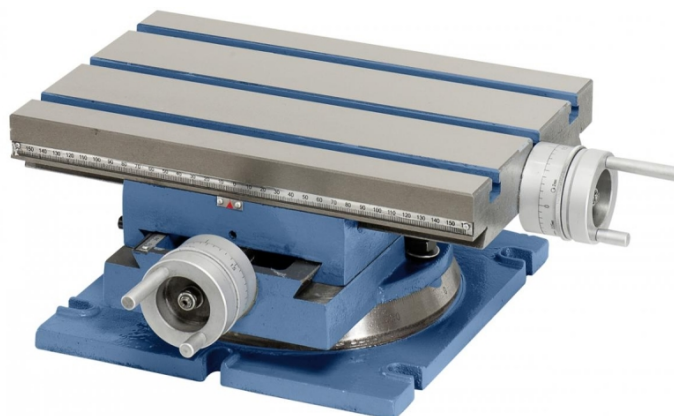

Bernardo Schwenkbarer Kreuztisch KT 330 x 220 S Kreuztische [B27-1097]

Statt: € 474,-

€ 439,-inkl. MwSt.
- 7 %

Der Bernardo Schwenkbarer Kreuztisch KT 330 x 220 S ist ein vielseitiges Werkzeug für verschiedene Anwendungen. Die technischen Daten sind wie folgt:

Technische Daten:

Länge:	430 mm
Breite:	380 mm
Höhe:	150 mm
T-Nutengröße:	17 mm
Anzahl T-Nuten:	3 Stk.
Tischlänge:	330 mm
Tischbreite:	220 mm
Traglast:	55 kg
Fußbreite:	260 mm
Fußlänge:	280 mm
Verfahrweg x-Achse:	210 mm
Verfahrweg y-Achse:	125 mm
Schwenkbereich:	360°
Nonius Handräder:	0,05 mm
Gewicht ca.:	28 kg

weitere Produktbilder: