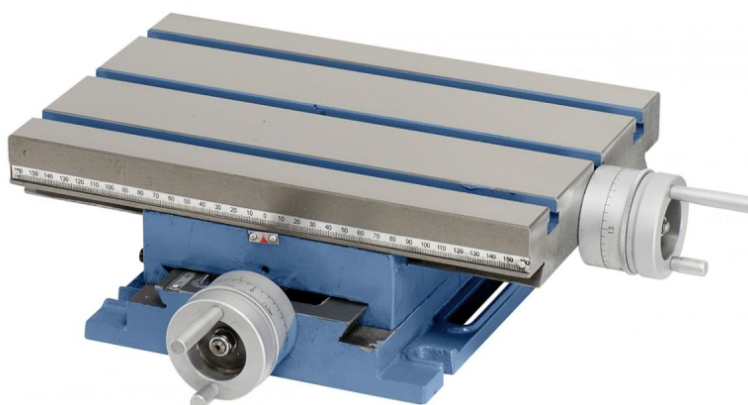

Bernardo Kreuztisch KT 330 x 220 Kreuztische [B27-1104]

Statt: € 420,-

€ 399,-inkl. MwSt.
- 5 %

Der Bernardo Kreuztisch KT 330 x 220 ist ein vielseitiger Arbeitsplatz für verschiedene Anwendungen. Die Tischlänge beträgt 330 mm und die Tischbreite 220 mm. Der Tisch ist mit 3 T-Nuten ausgestattet, die eine T-Nutengröße von 12 mm haben.

Technische Daten:

Länge:	430 mm
Breite:	375 mm
Höhe:	110 mm
T-Nutengröße:	12 mm
Anzahl T-Nuten:	3 Stk.
Tischlänge:	330 mm
Tischbreite:	220 mm
Traglast:	55 kg
Fußbreite:	215 mm
Fußlänge:	280 mm
Verfahrweg x-Achse:	190 mm
Verfahrweg y-Achse:	100 mm
Nonius Handräder:	0,01 mm
Gewicht ca.:	23 kg