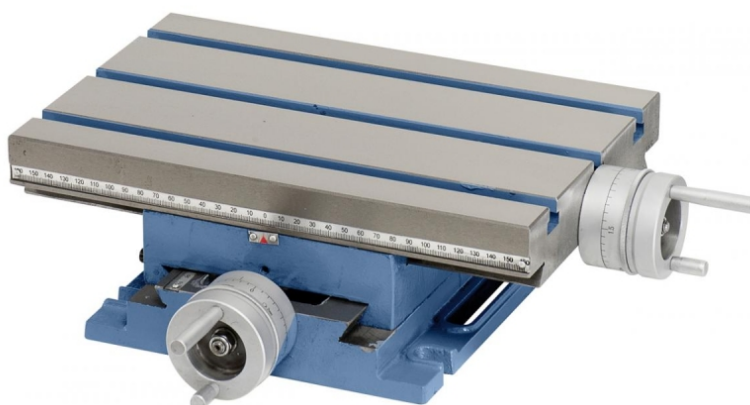

Bernardo Kreuztisch KT 330 x 220 Kreuztische [B27-1104]

Statt: € 420,-

€ 399,-inkl. MwSt.
- 5 %

Der Bernardo Kreuztisch KT 330 x 220 ist ein vielseitiger Arbeitsplatz für verschiedene Anwendungen. Die Tischlänge beträgt 330 mm und die Tischbreite 220 mm. Der Tisch ist mit 3 T-Nuten ausgestattet, die eine T-Nutengröße von 12 mm haben.

Technische Daten:

Länge:	430 mm
Breite:	375 mm
Höhe:	110 mm
T-Nutengröße:	12 mm
Anzahl T-Nuten:	3 Stk.
Tischlänge:	330 mm
Tischbreite:	220 mm
Traglast:	55 kg
Fußbreite:	215 mm
Fußlänge:	280 mm
Verfahrweg x-Achse:	190 mm
Verfahrweg y-Achse:	100 mm
Nonius Handräder:	0,01 mm
Gewicht ca.:	23 kg