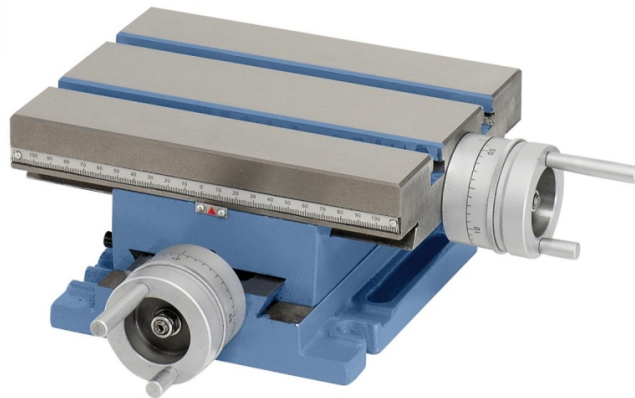

## Bernardo Kreuztisch KT 225 x 175 Kreuztische [B27-1103]

Statt: € 348,-  
**€ 329,-**  
inkl. MwSt.  
- 5 %

Der Bernardo Kreuztisch KT 225 x 175 ist ein Kreuztisch mit einer Tischlänge von 225 mm und einer Tischbreite von 175 mm. Die Traglast beträgt 40 kg. Der Tisch hat eine Länge von 325 mm, eine Breite von 325 mm und eine Höhe von 110 mm. Die T-Nutengröße beträgt 12 mm und es sind 2 Stück T-Nuten vorhanden.

### Technische Daten:

|                     |         |
|---------------------|---------|
| Länge:              | 325 mm  |
| Breite:             | 325 mm  |
| Höhe:               | 110 mm  |
| T-Nutengröße:       | 12 mm   |
| Anzahl T-Nuten:     | 2 Stk.  |
| Tischlänge:         | 225 mm  |
| Tischbreite:        | 175 mm  |
| Traglast:           | 40 kg   |
| Fußbreite:          | 175 mm  |
| Fußlänge:           | 225 mm  |
| Verfahrweg x-Achse: | 105 mm  |
| Verfahrweg y-Achse: | 90 mm   |
| Nonius Handräder:   | 0,01 mm |
| Gewicht ca.:        | 16 kg   |