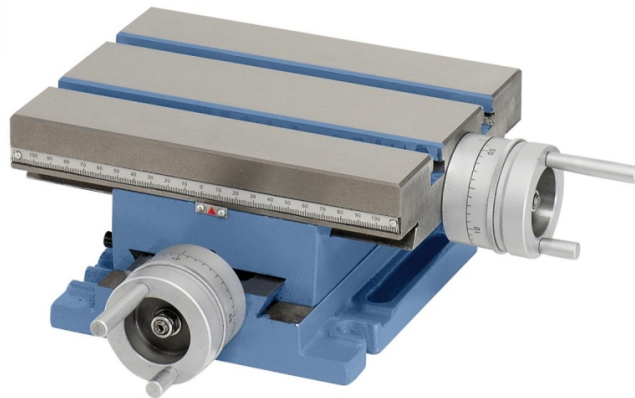

Bernardo Kreuztisch KT 225 x 175 Kreuztische [B27-1103]

Statt: € 348,-
€ 329,-
inkl. MwSt.
- 5 %

Der Bernardo Kreuztisch KT 225 x 175 ist ein Kreuztisch mit einer Tischlänge von 225 mm und einer Tischbreite von 175 mm. Die Traglast beträgt 40 kg. Der Tisch hat eine Länge von 325 mm, eine Breite von 325 mm und eine Höhe von 110 mm. Die T-Nutengröße beträgt 12 mm und es sind 2 Stück T-Nuten vorhanden.

Technische Daten:

Länge:	325 mm
Breite:	325 mm
Höhe:	110 mm
T-Nutengröße:	12 mm
Anzahl T-Nuten:	2 Stk.
Tischlänge:	225 mm
Tischbreite:	175 mm
Traglast:	40 kg
Fußbreite:	175 mm
Fußlänge:	225 mm
Verfahrweg x-Achse:	105 mm
Verfahrweg y-Achse:	90 mm
Nonius Handräder:	0,01 mm
Gewicht ca.:	16 kg