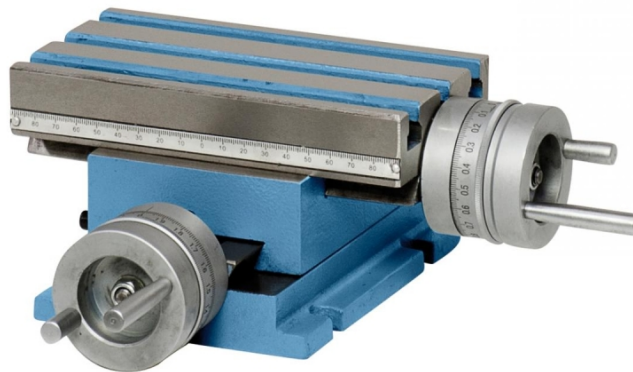

**Bernardo Kreuztisch KT 185 x 100 Kreuztische
[B27-1106]**

Statt: € 300,-
€ 275,-
inkl. MwSt.
- 8 %

Der Bernardo Kreuztisch KT 185 x 100 ist ein vielseitiger Kreuztisch. Die folgenden technischen Daten sind wichtig für die Verwendung des Produkts.

Technische Daten:

Länge:	285 mm
Breite:	270 mm
Höhe:	102 mm
T-Nutengröße:	10 mm
Anzahl T-Nuten:	3 Stk.
Tischlänge:	185 mm
Tischbreite:	100 mm
Traglast:	40 kg
Fußbreite:	130 mm
Fußlänge:	170 mm
Verfahrweg x-Achse:	110 mm
Verfahrweg y-Achse:	70 mm
Nonius Handräder:	0,01 mm
Gewicht ca.:	10,5 kg