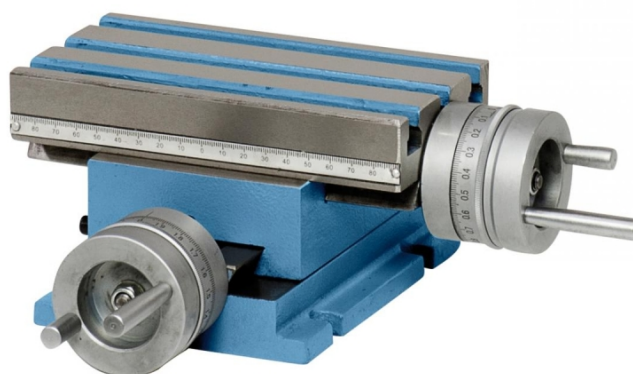

**Bernardo Kreuztisch KT 185 x 100 Kreuztische  
[B27-1106]**

Statt: € 300,-

**€ 275,-**inkl. MwSt.  
- 8 %

Der Bernardo Kreuztisch KT 185 x 100 ist ein vielseitiger Kreuztisch. Die folgenden technischen Daten sind wichtig für die Verwendung des Produkts.

**Technische Daten:**

Länge:	285 mm
Breite:	270 mm
Höhe:	102 mm
T-Nutengröße:	10 mm
Anzahl T-Nuten:	3 Stk.
Tischlänge:	185 mm
Tischbreite:	100 mm
Traglast:	40 kg
Fußbreite:	130 mm
Fußlänge:	170 mm
Verfahrweg x-Achse:	110 mm
Verfahrweg y-Achse:	70 mm
Nonius Handräder:	0,01 mm
Gewicht ca.:	10,5 kg