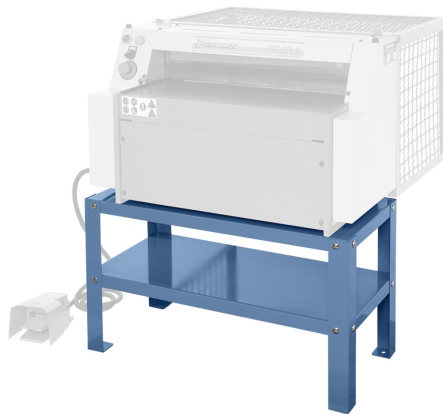

**Bernardo Untergestell für PTS 650 E Zubehör für Tafelblechscheren
[B06-6110]**

Statt: € ~~276,-~~
€ 265,-
inkl. MwSt.
- 4 %

Das Untergestell ist passend zur elektrischen Präzisions-Tafelschere PTS 650 E.

Technische Daten:

Hersteller:	Bernardo
Modell:	06-6110
Produktbezeichnung:	Bernardo Untergestell für PTS 650 E Zubehör für Tafelblechscheren