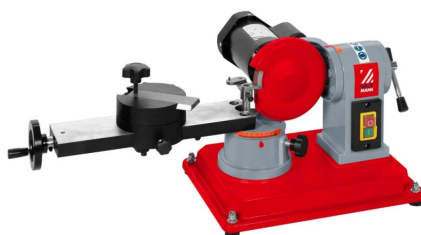

## Holzmann MTY8-70\_230V Kreissägeblatt Schärferät [H-MTY8-70\_230V]

Statt: € 289,-

**€ 249,-**

inkl. MwSt.  
- 14 %

Die Sägeblattschärfmaschine MTY 8-70 ermöglicht das präzise Schärfen Ihres Sägeblattes in wenigen Minuten.

- Die Sägeblattschärfmaschine MTY 8-70 ermöglicht das präzise Schärfen Ihres Sägeblattes in wenigen Minuten
- Diamantschleifscheibe (125mm) HSS-Sägeblätter
- Grauguss-Untergestell für erhöhte Präzision
- GummifüÙe für gedämpften und geräuscharmen Betrieb
- einfache manuelle Handhabung bei höchster Effizienz

**Lieferumfang:** Diamantschleifscheibe f. Hartmetallkreissägeblätter, Distanzscheiben für unterschiedliche Sägeblattbohrungen

### Kreissägen

Sägeblatt (/Bohrung): 80-700 mm