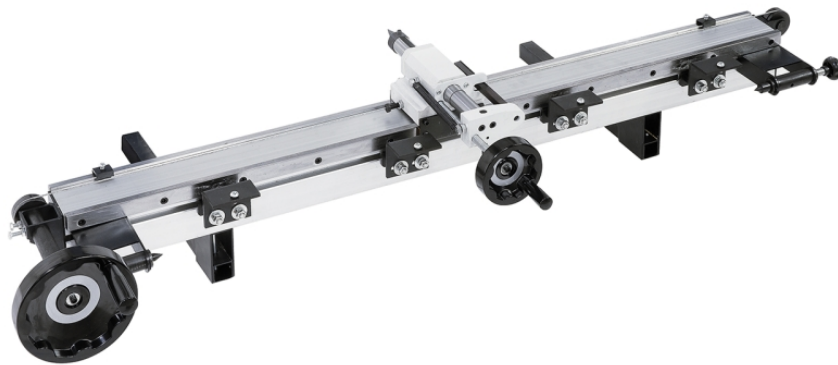

Bernardo Kopiereinrichtung Deluxe KDM / KDH 1100 / HCL 1200 Zubehör Drehmaschinen [B10-1116]

Statt: € 354,-

€ 299,-inkl. MwSt.
- 16 %

Die Bernardo Kopiereinrichtung Deluxe ist kompatibel mit den Modellen KDM 1100, KDH 1100 und HCL 1200. Diese Einrichtung ermöglicht eine präzise Kopie von Vorlagen.

Technische Daten:

Kompatibilität

Modell:

KDM 1100, KDH 1100, HCL 1200

weitere Produktbilder: