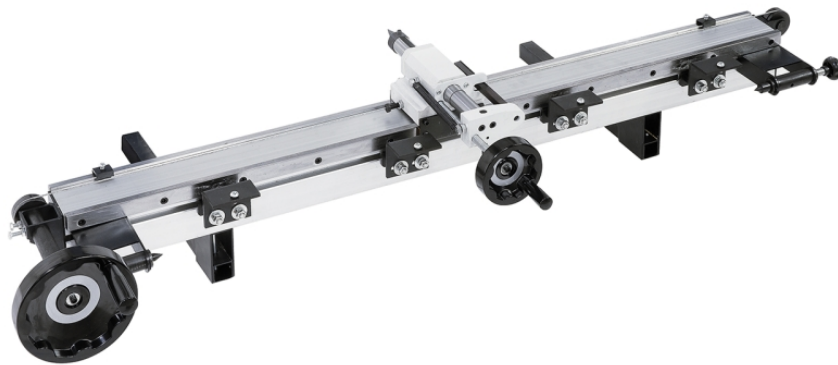

Bernardo Kopiereinrichtung Deluxe KDM / KDH 1100 / HCL 1200 Zubehör Drechselmaschinen [B10-1116]

Statt: € 354,-

€ 299,-inkl. MwSt.
- 16 %

Die Bernardo Kopiereinrichtung Deluxe ist kompatibel mit den Modellen KDM 1100, KDH 1100 und HCL 1200. Diese Einrichtung ermöglicht eine präzise Kopie von Vorlagen.

Technische Daten:**Kompatibilität**

Modell:

KDM 1100, KDH 1100, HCL 1200

weitere Produktbilder: