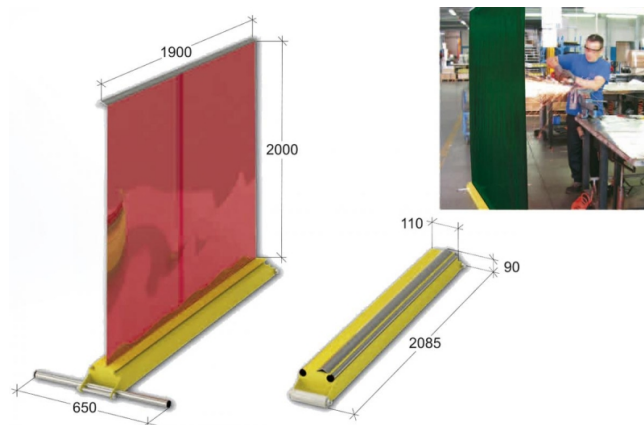

Bernardo PTS 01/200/VE Schutzwände für Schweiß- und Schleifarbeiten [B57-1298]

Statt: € 1.029,60

€ 959,-inkl. MwSt.
- 7 %

Der Bernardo PTS 01/200/VE Schutzwände für Schweiß- und Schleifarbeiten ist ein wichtiger Bestandteil für den Schutz von Personen in der Nähe von Schweiß- und Schleifvorgängen. Der halbdurchsichtige Schirm schützt vor dem Kontakt mit Metallspänen und Funken.

Technische Daten:

Allgemeine Daten

Gewicht:	8,9 kg
Farbe:	Grün

Beschreibung:

- Der halbdurchsichtige Schirm schützt Personen, die sich in der Nähe eines Schweiß- und Schleifvorgangs vor dem Kontakt mit Metallspänen und Funken.
- Der Schweißschirm ist mit einem mobilen Ständer ausgestattet, welcher es dem Anwender erlaubt, den Schirm beim Arbeitsbereich aufzustellen.