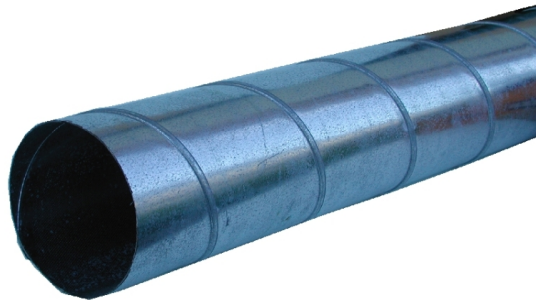

**Rohr 160 /3000
[A-160R]**

Statt: €54,-

€ 48,-inkl. MwSt.
- 11 %

Das preisgünstige Rohrsystem mit einfacher Montage!

Die Absaugteile sind in verzinktem Blech mit 0,55 mm Stärke gefertigt.

Die Verbindungsstücke mit integrierten Dichtungsringen garantieren eine einfache Montage.

Das gesamte System ist in 3 Dimensionen lagernd: 100/125 und 160 mm

Rohrdurchmesser: 160 mm

Spiralrohr Länge: 3 Meter

Achtung: Bei Versand wird das Spiralrohr in 2 Stücke mit je 1,5 Meter geliefert!

Bei der Montage kann dieses in beliebiger Länge abgetrennt werden, und passt auf die Verbindungsstücke wie Bogen, Abzweiger, Nippel etc.

Technische Daten

Rohrdurchmesser:	160 mm
Spiralrohr Länge:	3 Meter
Blechstärke:	0,55 mm

weitere Produktbilder: