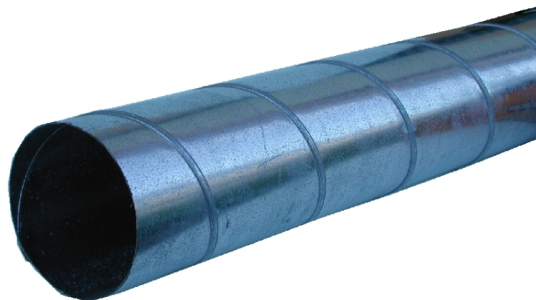

**Rohr 160 /3000
[A-160R]**

Statt: €54,-

€ 48,-inkl. MwSt.
- 11 %

Das preisgünstige Rohrsystem mit einfacher Montage!

Die Absaugteile sind in verzinktem Blech mit 0,55 mm Stärke gefertigt.

Die Verbindungsstücke mit integrierten Dichtungsringen garantieren eine einfache Montage.

Das gesamte System ist in 3 Dimensionen lagernd: 100/125 und 160 mm

Rohrdurchmesser: 160 mm

Spiralrohr Länge: 3 Meter

Achtung: Bei Versand wird das Spiralrohr in 2 Stücke mit je 1,5 Meter geliefert!

Bei der Montage kann dieses in beliebiger Länge abgetrennt werden, und passt auf die Verbindungsstücke wie Bogen, Abzweiger, Nippel etc.

Technische Daten

| | |
|-------------------|---------|
| Rohrdurchmesser: | 160 mm |
| Spiralrohr Länge: | 3 Meter |
| Blechstärke: | 0,55 mm |

weitere Produktbilder: