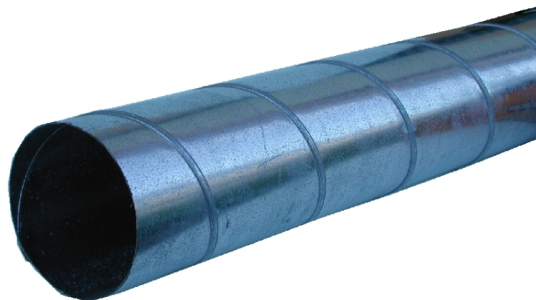

**Rohr 125 /3000
[A-125R]**

Statt: €49,-

€ 43,-inkl. MwSt.
- 12 %

Das preisgünstige Rohrsystem mit einfacher Montage!

Die Absaugteile sind in verzinktem Blech mit 0,55 mm Stärke gefertigt.

Die Verbindungsstücke mit integrierten Dichtungsringen garantieren eine einfache Montage.

Das gesamte System ist in 3 Dimensionen lagernd: 100/125 und 160 mm

Achtung: Bei Versand wird das Spiralrohr in 2 Stücke mit je 1,5 Meter geliefert!

Bei der Montage kann dieses in beliebiger Länge abgetrennt werden, und passt auf die Verbindungsstücke wie Bogen, Abzweiger, Nippel etc.

Technische Daten

Rohrdurchmesser:	125 mm
Spiralrohr Länge:	3 Meter
Blechstärke:	0,55 mm

weitere Produktbilder: