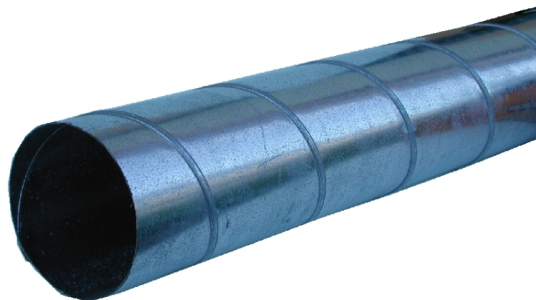

**Rohr 100 /3000
[A-100R]**

Statt: € 50,-

€ 39,-inkl. MwSt.
- 22 %

Das preisgünstige Rohrsystem mit einfacher Montage!

Die Absaugteile sind in verzinktem Blech mit 0,55 mm Stärke gefertigt.

Die Verbindungsstücke mit integrierten Dichtungsringen garantieren eine einfache Montage.

Das gesamte System ist in 3 Dimensionen lagernd: 100/125 und 160 mm

Rohrdurchmesser: 100 mm

Spiralrohr Länge: 3 Meter

Achtung: Bei Versand wird das Spiralrohr in 2 Stücke mit je 1,5 Meter geliefert!

Bei der Montage kann dieses in beliebiger Länge abgetrennt werden, und passt auf die Verbindungsstücke wie Bogen, Abzweiger, Nippel etc.

Technische Daten

Rohrdurchmesser:	100 mm
Spiralrohr Länge:	3 Meter
Blechstärke:	0,55 mm

weitere Produktbilder: